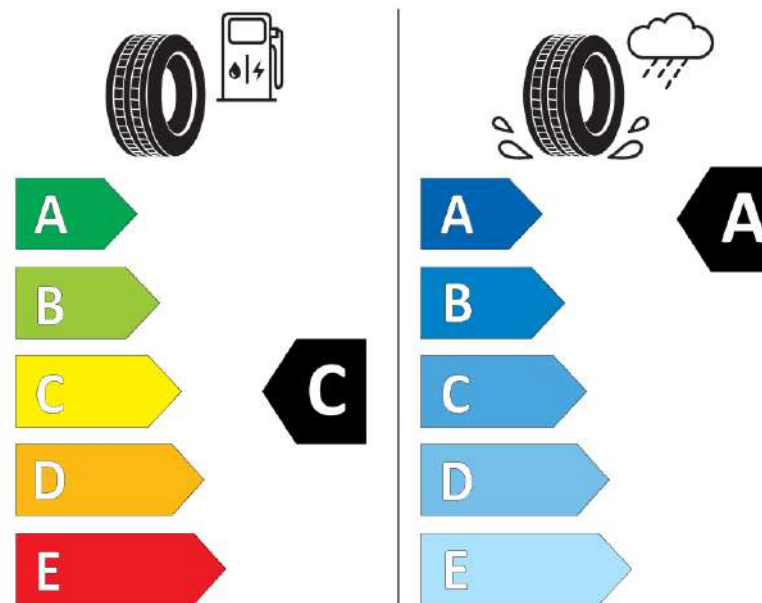

Δελτίο Πληροφοριών Προϊόντος

ΚΑΝΟΝΙΣΜΟΣ (ΕΕ) 2020/740

Μάρκα	MICHELIN
Εμπορική ονομασία	PRIMACY 4+
Αναγνωριστικό μοντέλου	294941
Διάσταση	215/50R18
Δείκτης ικανότητας φόρτωσης	92
Σύμβολο κατηγορίας ταχύτητας	W
Κατηγορία ως προς την εξοικονόμηση καυσίμου	C
Κατηγορία ως προς την πρόσφυση του ελαστικού σε υγρό οδόστρωμα	A
Κατηγορία εξωτερικού θορύβου κύλισης	B
Τιμή εξωτερικού θορύβου κύλισης	69 dB
Ελαστικό για χρήση σε συνθήκες έντονης χιονόπτωσης	Όχι
Ελαστικό πρόσφυσης στον πάγο	Όχι
Ημερομηνία έναρξης παραγωγής	35/20
Ημερομηνία λήξης παραγωγής	
Κατηγορία Φορτίου	SL
Επιπλέον πληροφορίες	215/50 R18 92W TL PRIMACY 4+ MI

ENERG

MICHELIN

294941

215/50R18 92 W

C1

2020/740